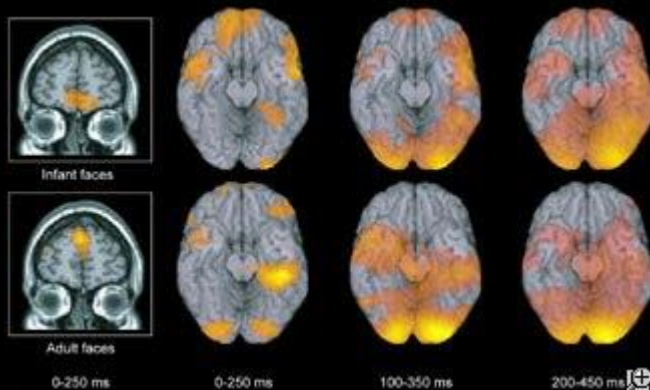

- *1990*
- *Década Neuro*
- *Nuevas Tecnologías*
- *Magnetoencefalografía*

- 1990
- *Michael Persinger*

- *2000*
- *Danah Zohar*
- *IQes (Índice Coeficiente Espiritual)*

- *2000*
- *Danah Zohar*
- *IQes (Índice Coeficiente Espiritual)*
- *Considerada una de los principales pensadores de inicios del siglo XXI*